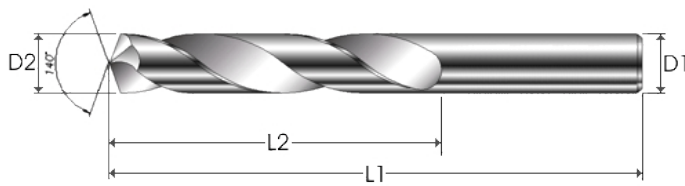

Keter

Produto: Brocas

Mercado Alvo: Chile

Contato: Elly

E-mail: elly@keter.com.br

Telefone: 011 3491 - 0088 / 011 98544 - 7777

Lari Agostini Concept

Produto: Lingeries de alta costura

Mercado Alvo: Argentina, Colômbia e Chile

Contato: Larisa Agostini

E-mail: ladonnaintimates@gmail.com

Telefone: 011 2679 - 8112 / 011 95918 - 5720

Mag Estética

Produto: Micropigmentação, aparelhos para micropigmentação e cursos voltados para a técnica

Mercado Alvo: México, Bolívia e Colômbia

Contato: Rosangela

E-mail: rosangela.antico@magestetica.com.br

Telefone: 011 2065 - 7799 / 011 99430 - 3480

Mercado Editorial

Produto: Serviços de apoio aos serviços de reprodução, impressão e editoração

Mercado Alvo: Argentina

Contato: Jonatas

E-mail: jonatas@mercadoeditorial.org

Telefone: 011 3706 - 0780 / 98208 - 2578