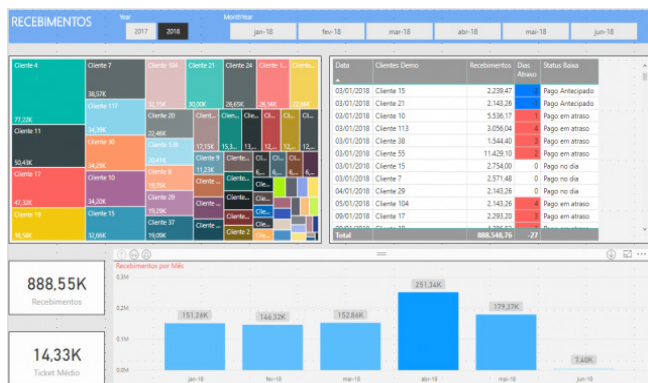

Mercado Alvo: Paraguai, Bolívia, Chile e Argentina

Contato: Victor
E-mail: victor@biglu.com.br
Telefone: 011 2721 - 2860

Biz.U Consulting

Produto: Painéis interativos - Serviço de consultoria em gestão empresarial